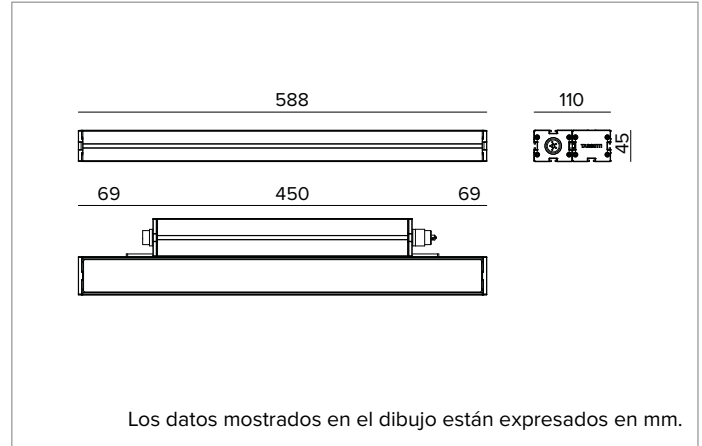

E0552GVL830D2BC | JEDI NOVA 55 Proyector Side Box

Proyector lineal orientable de LED

	3000K	H(m)	D1(m)	D2(m)	E _{max} (lx)		
	Ra80	121°	11°				
Fixture Power	35W	1	3.55	0.19	4017		
Source Flux	4548lm	2	7.10	0.38	1004		
Fixture Flux	2502lm	3	10.65	0.57	446		
Efficacy	71lm/W	4	14.19	0.76	251		
TS2131	I _{max} =964cd/klm	I _{max}	4383cd	5	17.74	0.95	161

Óptica: LENTE

Apertura del haz de luz: GRZ 10°x120°

Eficiencia óptica: 55%

Flujo luminaria: 2502lm

Rendimiento luminoso: 71lm/W

Seguridad fotobiológica: Conforme al grupo de riesgo RG1 (Riesgo Bajo)

CARACTERÍSTICAS MECÁNICAS

Cuerpo de aluminio extruido anodizado 15μ. Pantalla plana de cristal extra claro de 5mm de espesor. Cuerpo de la luminaria orientable respecto a la superficie de instalación mediante estribos accesorios.

Color y acabado: Cobre bruñido

Dimensiones: L=588mm

Peso: 3,2Kg

Versión: Comfort

Grado de protección: IP66,IP67,IP68,IP69

Resistencia mecánica: IK07

CARACTERÍSTICAS ELÉCTRICAS

Driver integrado, en la versión DALI2 (posicionado lateralmente al cuerpo óptico). Equipado con cableado pasante con conectores IN/OUT para instalación de panel con sellado longitudinal (el sellado limita el riesgo de ascenso de la humedad hacia el driver / cuerpo óptico). Luminaria compatible con EN 60598-2-22 para suministro de energía desde un sistema de emergencia centralizado CPSS (Central Power Supply System), no incorporado en la luminaria - áreas de alto riesgo excluidas. La potencia y el flujo predeterminados son 100% en CA y 100% en CC.